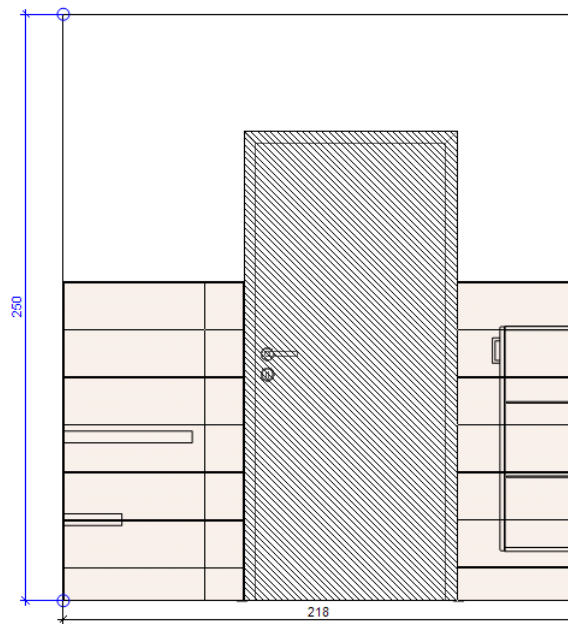

Wand 4

wegerbauer
Fliesen, Baumarkt, Transport.