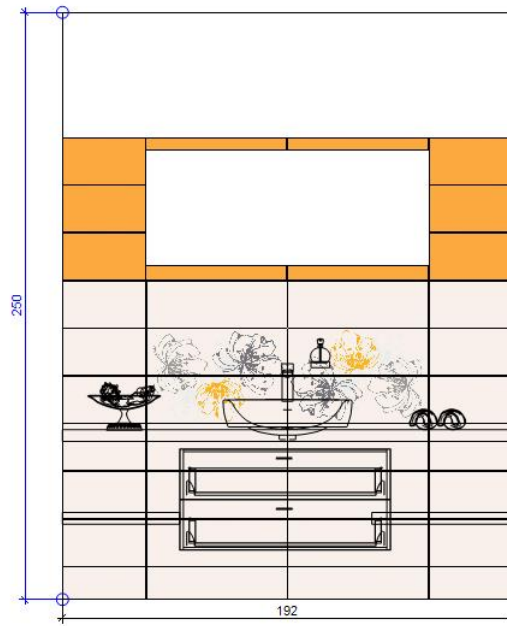

Wand 3

wegerbauer
Fliesen, Baumarkt, Transport.