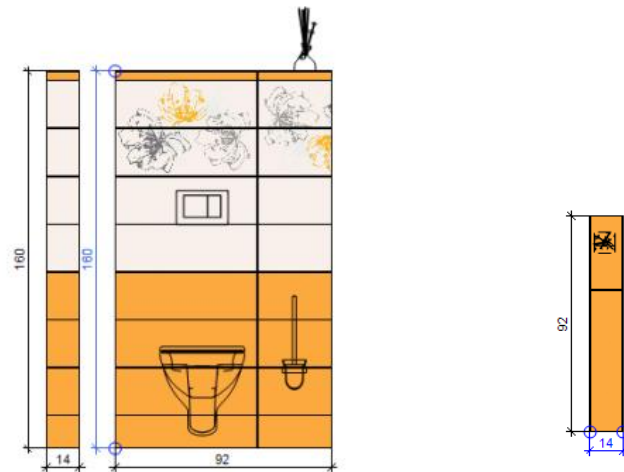

Mauer 1

Mauer 1 / Mauer oben

wegerbauer

Fliesen. Baumarkt. Transport.