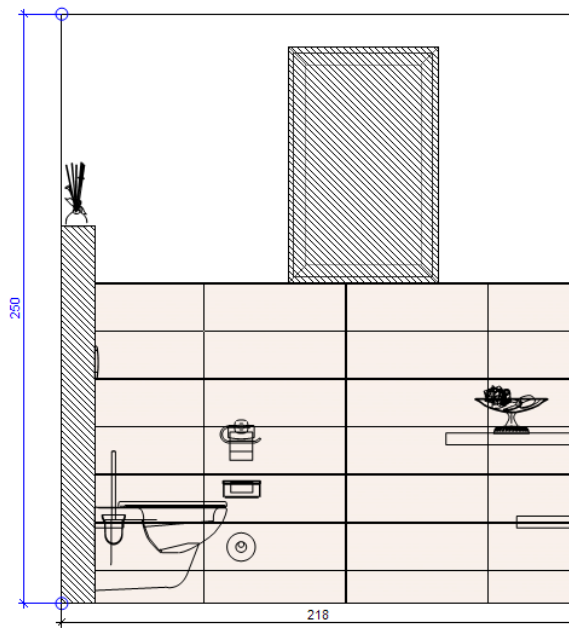

Wand 2

wegerbauer

Fliesen. Baumarkt. Transport.