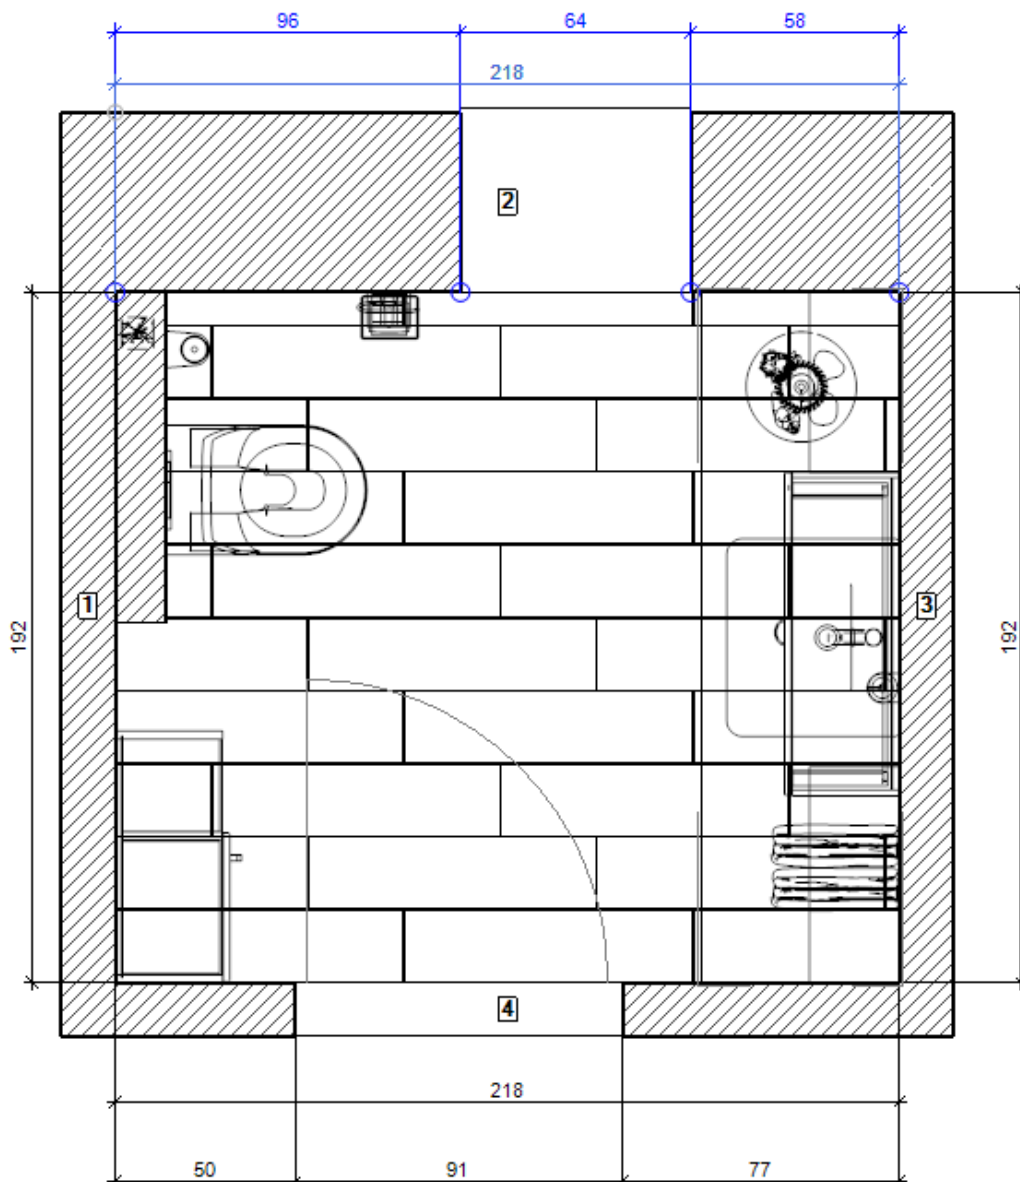

Vorteile eines Fliesen-Verlegeplanes

- ✓ Ihr Bad oder WC wird für Sie individuell geplant
- ✓ Sie sehen Ihr Bad schon vorab in einer räumlichen 3D-Darstellung
- ✓ Jede Wand ist im Maßstab ausgedruckt
- ✓ Wo Dekore platziert werden, ist auf jeder Seite ersichtlich
- ✓ Es wird eingezeichnet wo welche Schienen verwendet werden
- ✓ Bei Verlegung sind keine Rückfragen erforderlich – Ihr Fliesenleger weiß, was zu machen ist
- ✓ Genaue Mengenermittlung