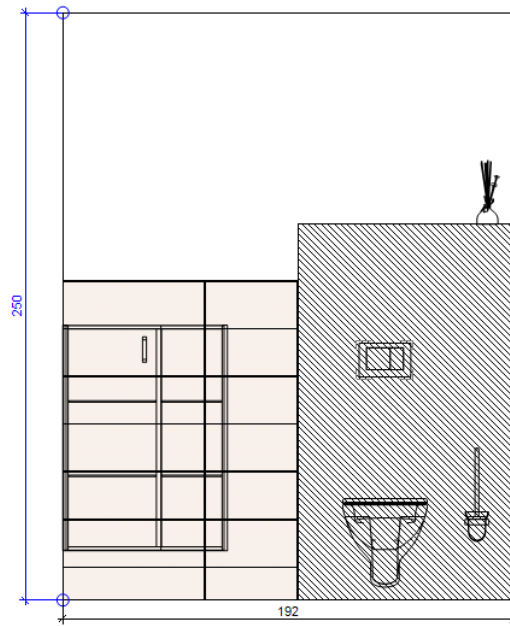

Wand 1

wegerbauer

Fliesen. Baumarkt. Transport.